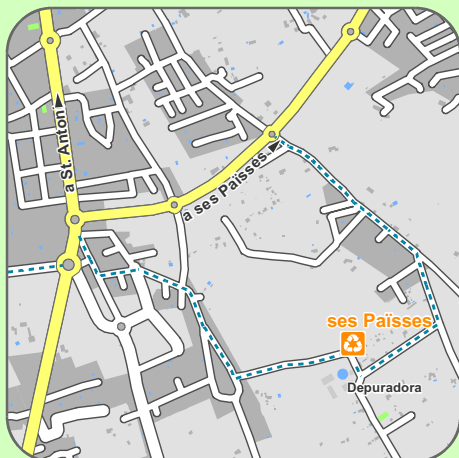

Xarxa de deixalleries de l'illa d'Eivissa

Cala de Bou

C/ de Sitges, s/n
Cala de Bou, Sant Josep

Ses Païsses

Camí des Regueró
Ses Païsses, Sant Antoni

Montecristo

Camí Pou de na Maciana
P. Montecristo, Sant Antoni

Ca na Palava

C/ del Carreter, s/n
P. Ca na Palava, Sta. Eulària

Can Sançó

C/ Venècia, s/n
Ctra. es Canar, Sta. Eulària

Can Guerxo

C/ de la Mèrlera, s/n
Sant Jordi, Sant Josep

Deixalleria de ses Païsses

Localització

Contacte

Tel.: 971343273

Camí des Regueró, prop la depuradora
Ses Païsses, Sant Antoni de Portmany

Horari:

Dilluns: 11:30-13:30, 15:30-20:00

Dimarts a dissabte: 10:00-13:30, 15:30-20:00

Diumenge: 10:00-13:30