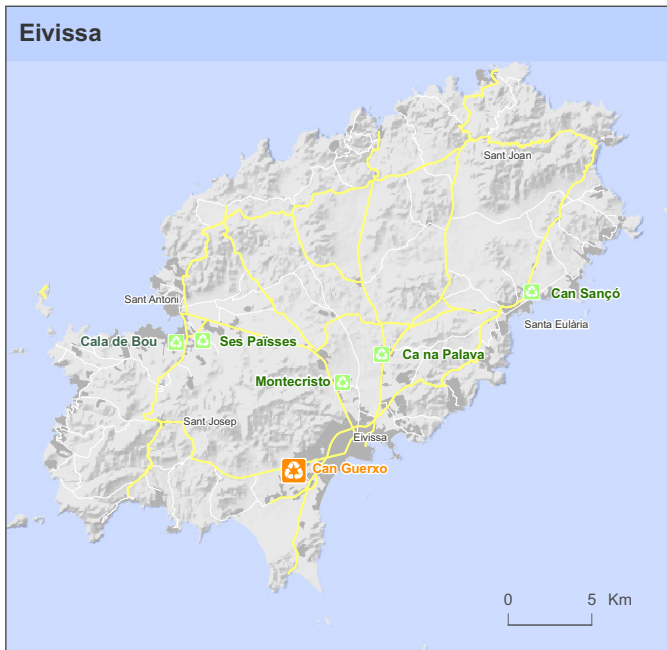

Xarxa de deixalleries de l'illa d'Eivissa

Cala de Bou

C/ de Sitges, s/n
Cala de Bou, Sant Josep

Ses Païsses

Camí des Regueró
Ses Païsses, Sant Antoni

Montecristo

Camí Pou de na Maciana
P. Montecristo, Sant Antoni

Ca na Palava

C/ del Carreter, s/n
P. Ca na Palava, Sta. Eulària

Can Sançó

C/ Venècia, s/n
Ctra. es Canar, Sta. Eulària

Can Guerxo

C/ de la Mèrlera, s/n
Sant Jordi, Sant Josep

Deixalleria de Can Guerxo

Localització