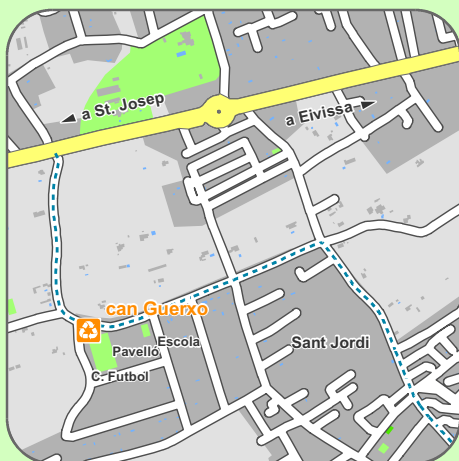

Xarxa de deixalleries de l'illa d'Eivissa

Cala de Bou

C/ de Sitges, s/n
Cala de Bou, Sant Josep

Ses Païsses

Camí des Regueró
Ses Païsses, Sant Antoni

Montecristo

Camí Pou de na Maciana
P. Montecristo, Sant Antoni

Ca na Palava

C/ del Carreter, s/n
P. Ca na Palava, Sta. Eulària

Can Sançó

C/ Venècia, s/n
Ctra. es Canar, Sta. Eulària

Can Guerxo

C/ de la Mèrlera, s/n
Sant Jordi, Sant Josep

Deixalleria de Can Guerxo

Localització