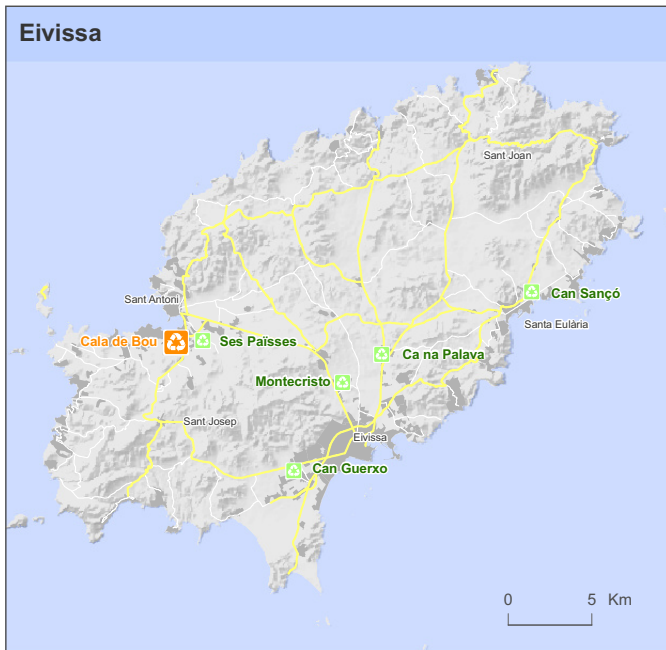

Xarxa de deixalleries de l'illa d'Eivissa

Eivissa

Cala de Bou

C/ de Sitges, s/n
Cala de Bou, Sant Josep

Ses Païsses

Camí des Regueró
Ses Païsses, Sant Antoni

Montecristo

Camí Pou de na Maciana
P. Montecristo, Sant Antoni

Ca na Palava

C/ del Carreter, s/n
P. Ca na Palava, Sta. Eulària

Can Sançó

C/ Venècia, s/n
Ctra. es Canar, Sta. Eulària

Can Guerxo

C/ de la Mèrlera, s/n
Sant Jordi, Sant Josep

Deixalleria de Cala de Bou

Localització